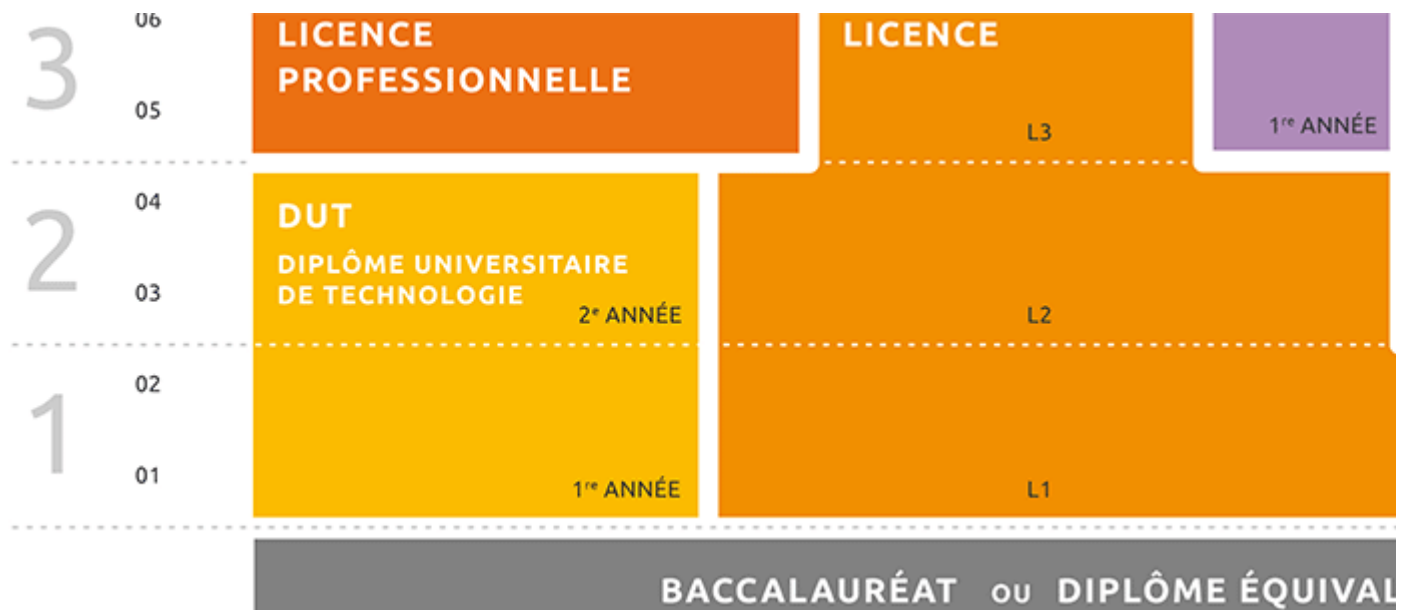

- [Après UNICAEN](#)
 - [Transfert de dossier](#)
 - [Retrait de diplôme](#)
 - [Poursuivre des études](#)
 - [Trouver un emploi](#)
-

Accueil portail étudiants

[Préinscriptions](#)

[2017](#)

[>> Je candidate](#)

[Zoom sur
le nouveau
master dédié au
management
de l'innovation](#)

[Vous n'avez pas le bac ?
UNICAEN vous prépare
à son équivalence](#)

[Préparez vos
candidatures
en Master](#)

**Les formations
à l'université
de Caen**

[Ouverture d'un nouveau master dédié au management de l'innovation à l'IAE !](#)

Orientation insertion

[S'orienter vers un master](#)diplome national et grade master bac+5

Formation

[Les formations UNICAEN](#)